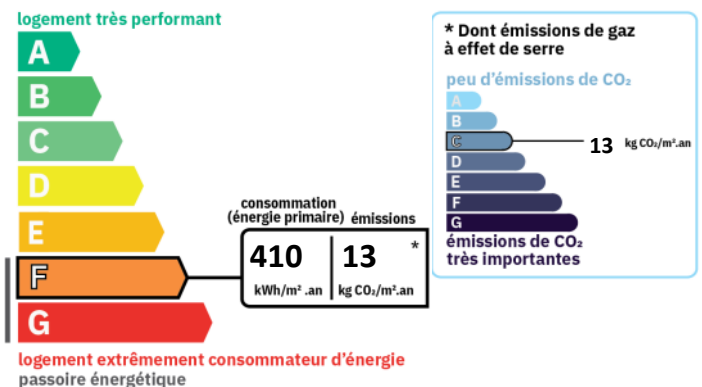

Idéalement situé proche de toutes les commodités : transport en commun (ligne D / tram 1 / bus), commerces, loisirs.

Montant estimé des dépenses annuelles d'énergie pour un usage standard : 540 à 780 euros (année 2021). Logement à consommation énergétique excessive : classe F.

Les informations sur les risques auxquels ce bien est exposé sont disponibles sur le site Géorisques : www.georisques.gouv.fr

Aménagements intérieurs

Pièces :	1
Cuisine :	OUVERTE
Salles d'eau :	1

Classe énergie et classe climat