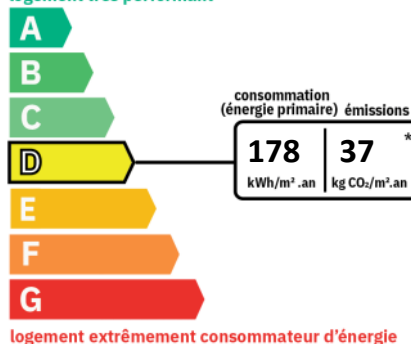

A LOUER STUDIO - 31.83 m² - DECINES CHARPIEU - Berthaudieres - 461 € CC par mois

DESCRIPTION

Joli T1 situé au 58 chemin de la Berthaudière 69150 DECINES. 3ème étage avec ascenseur.

Cet appartement est composé d'une pièce principale lumineuse avec porte fenêtre donnant accès au balcon, d'une cuisine simple, d'une salle de bains avec WC.

Chauffage collectif. Chauffe eau individuel au gaz.

A proximité du Grand Large.

Montant estimé des dépenses annuelles d'énergie pour un usage standard : 510 à 740 euros (année).

Les informations sur les risques auxquels ce bien est exposé sont disponibles sur le site Géorisques : www.georisques.gouv.fr

AMENAGEMENTS INTERIEURS

Pièces : **1**
Salles de bains : **1**
Chauffage : **COLLECTIF**

AMENAGEMENTS EXTERIEURS

Ascenseur : **Oui**
Balcons : **1**
Interphone : **Oui**

SURFACES PRINCIPALES

Habitable : **31.83 m²**
Loi Carrez : **31.83 m²**

CLASSE ENERGIE ET CLASSE CLIMAT

logement très performant

* Dont émissions de gaz à effet de serre

peu d'émissions de CO₂

DISPONIBILITE

Disponible : **de suite**

INFORMATIONS FINANCIERES

Loyer charges comprises : **461 €/mois**
dont provision de charges : **72 €**
(régularisation annuelle)
Dépôt de garantie : **389 €**
Honoraires charge loc. : **417,60 € TTC**
dont pour l'état des lieux : **96,44 €**
Zone soumise à encadrement des loyers :
Loyer de base **389 €**